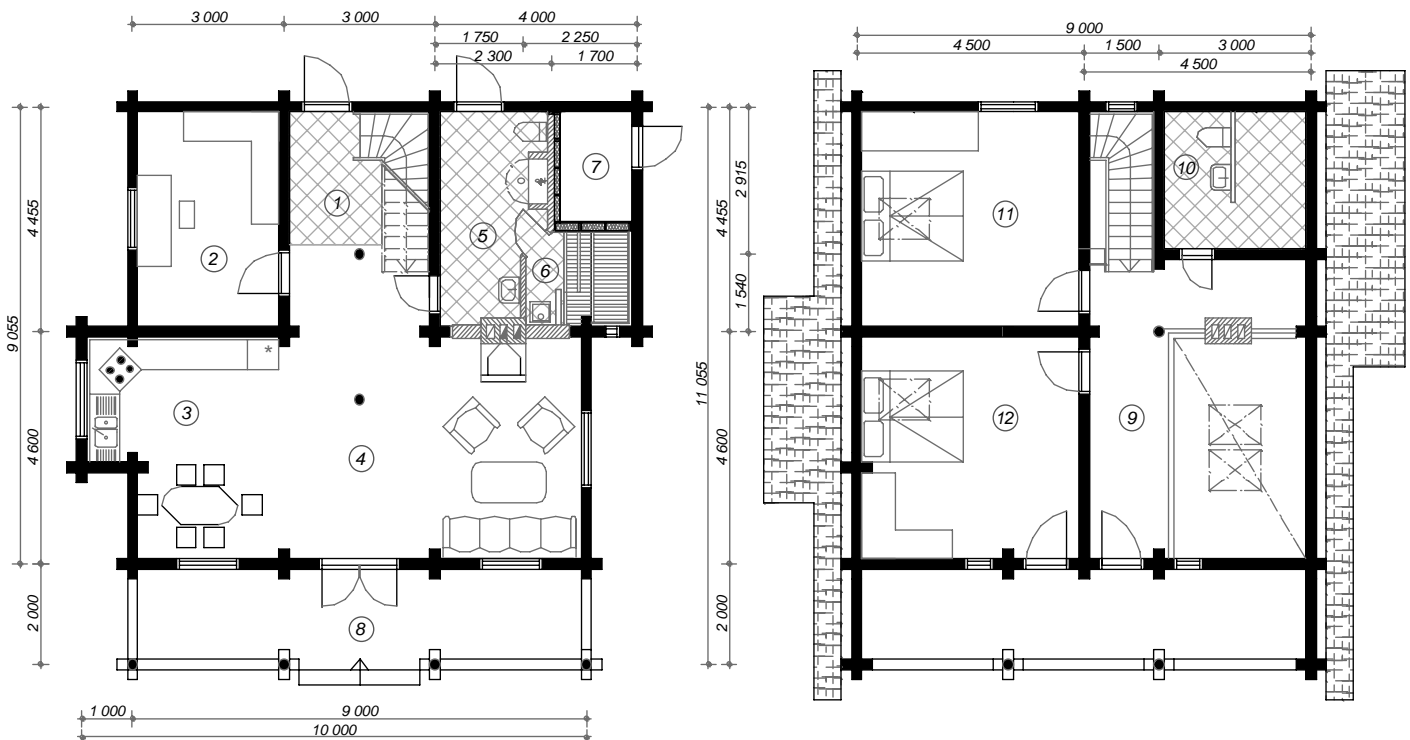

WOHNHAUS HANNA

1. DIELE	11,8m ²
2. ARBEIT	11,8m ²
3. KOCHEN/ ESSEN	14,7m ²
4. WOHNEN	26,9m ²
5. WC/ BAD	8,0m ²
6. SAUNARAUM	3,6m ²
7. ABSTELLRAUM	3,1m ²
8. TERRASSE	15,8m ²
9. GALERIE	12,5m ²
10. WC/ BAD	7,3m ²
11. SCHLAFEN	18,2m ²
12. SCHLAFEN	18,8m ²
13. BALKON	15,8m ²

FUSSBODENFLÄCHE: 168,3m²

RUNDBOHLN Ø 210 mm